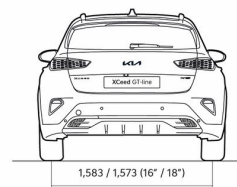

XCEED

Динамические характеристики

Двигатель	1,5 T-GDI, 140 лс	1,5 T-GDI, 140 лс 7DCT
Топливо	Бензин	Бензин
Объём двигателя (л)	1,5	1,5
Крутящий момент (Нм при об./мин.)	253 / 1,500~3,000	253 / 1,500~3,000
Привод	FWD	FWD
Мощность (Кв./мин.)	103	103
Мощность (л.с.)	140	140
Коробка передач	6-ступенчатый мануал	7-ступенчатый автомат с двумя сцеплениями
Коробка передач тип	Мануальная	Автоматическая
Объём двигателя (куб. см)	1482	1482