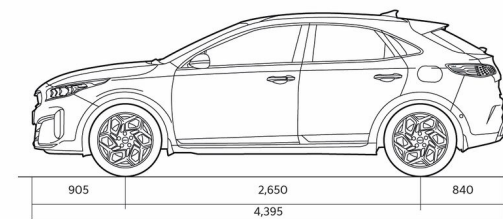

XCEED

Динамические характеристики

Двигатель	1,5 T-GDI, 140 лс	1,5 T-GDI, 140 лс 7DCT
Топливо	Бензин	Бензин
Объём двигателя (л)	1,5	1,5
Крутящий момент (Нм при об./мин.)	253 / 1,500~3,000	253 / 1,500~3,000
Привод	FWD	FWD
Мощность (Кв./мин.)	103	103
Мощность (л.с.)	140	140
Коробка передач	6-ступенчатый мануал	7-ступенчатый автомат с двумя сцеплениями
Коробка передач тип	Мануальная	Автоматическая
Объём двигателя (куб. см)	1482	1482