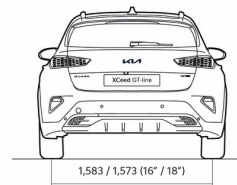

XCEED

Динамические характеристики

Двигатель	1,5 T-GDI, 160hp	1,5 T-GDI, 160hp 7DCT
Топливо	Бензин	Бензин
Объём двигателя (л)	1,5	1,5
Объём двигателя (куб. см)	1482	1482
Крутящий момент (Нм)	253/1500-3500	253/1500-3500
Привод	FWD	FWD
Мощность (Кв)	118	118
Мощность (л.с.)	160	160
Коробка передач	6-ступенчатый мануал	7-ступенчатый автомат с двумя сцеплениями
Коробка передач тип	Мануальная	Автоматическая