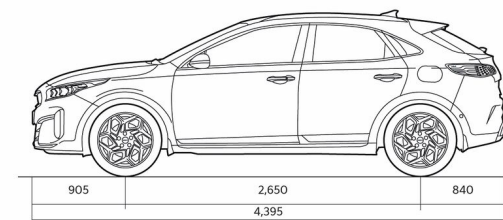

XCEED

Динамические характеристики

Двигатель	1,5 T-GDI, 160hp	1,5 T-GDI, 160hp 7DCT
Топливо	Бензин	Бензин
Объём двигателя (л)	1,5	1,5
Объём двигателя (куб. см)	1482	1482
Крутящий момент (Нм)	253/1500-3500	253/1500-3500
Привод	FWD	FWD
Мощность (Кв)	118	118
Мощность (л.с.)	160	160
Коробка передач	6-ступенчатый мануал	7-ступенчатый автомат с двумя сцеплениями
Коробка передач тип	Мануальная	Автоматическая