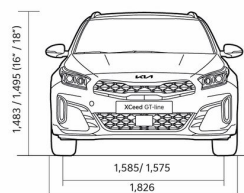

XCEED

Динамические характеристики

Двигатель	1,5 T-GDI, 160hp	1,5 T-GDI, 160hp 7DCT
Топливо	Бензин	Бензин
Объём двигателя (л)	1,5	1,5
Объём двигателя (куб. см)	1482	1482
Крутящий момент (Нм)	253/1500-3500	253/1500-3500
Привод	FWD	FWD
Мощность (Кв)	118	118
Мощность (л.с.)	160	160
Коробка передач	6-ступенчатый мануал	7-ступенчатый автомат с двумя сцеплениями
Коробка передач тип	Мануальная	Автоматическая