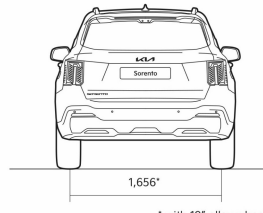

SORENTO FL

Динамические характеристики

* with 19" alloy wheel