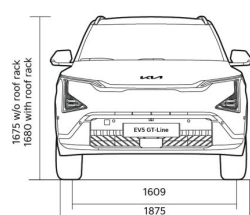

EV5

Динамические характеристики

Двигатель	Электродвигатель 160 кВт; аккумулятор 81,4 кВтч 2WD	Электродвигатель 160 кВт; аккумулятор 81,4 кВтч 4WD
Топливо	Электрический	Электрический
Крутящий момент (Нм.)	295 / ~5000	передний 200 / ~5800; задний 185 / 0~3600
Привод	2WD	4WD
Коробка передач тип	Автоматическая	Автоматическая
Объём двигателя (куб. см)	0	0
Мощность (Кв)	160 / 5200~10200	передний 125 / 6000~8200; задний 70 / 3800~6600
Мощность (л.с.)	217 / 5200~10200	передний 170 / 6000~8200; задний 95.17 / 3800~6600