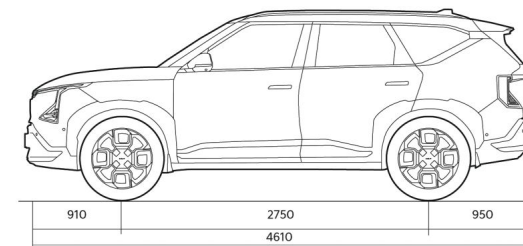

EV5

Динамические характеристики

Двигатель	Электродвигатель 160 кВт; аккумулятор 81,4 кВтч 2WD	Электродвигатель 160 кВт; аккумулятор 81,4 кВтч 4WD
Топливо	Электрический	Электрический
Крутящий момент (Нм.)	295 / ~5000	передний 200 / ~5800; задний 185 / 0~3600
Привод	2WD	4WD
Коробка передач тип	Автоматическая	Автоматическая
Объём двигателя (куб. см)	0	0
Мощность (Кв)	160 / 5200~10200	передний 125 / 6000~8200; задний 70 / 3800~6600
Мощность (л.с.)	217 / 5200~10200	передний 170 / 6000~8200; задний 95.17 / 3800~6600