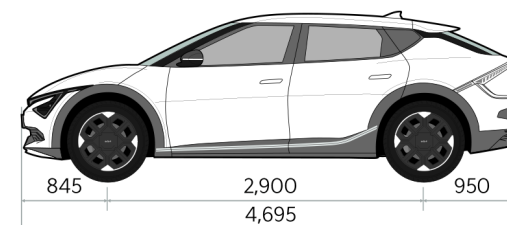

EV6 FL

Динамические характеристики

Двигатель	Электродвигатель 124,1 кВт; аккумулятор 63 кВтч RWD	Электродвигатель 168,1 кВт; аккумулятор 84 кВтч RWD	Электродвигатель 73,9/165,4 кВт; аккумулятор 84 кВтч AWD
Топливо	Электрический	Электрический	Электрический
Крутящий момент (Нм.)	350	350	передний 255; задний 350
Привод	RWD	RWD	AWD
Коробка передач тип	Автоматическая	Автоматическая	Автоматическая
Объем двигателя (куб. см)	0	0	0
Мощность (Кв)	124.9	168.1	передний 73,9; задний 165,4
Мощность (л.с.)	170	229	передний 100; задний 225