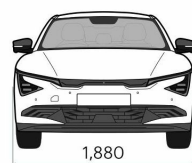

EV6 FL

Динамические характеристики

Двигатель	Электродвигатель 124,1 кВт; аккумулятор 63 кВтч RWD	Электродвигатель 168,1 кВт; аккумулятор 84 кВтч RWD	Электродвигатель 73,9/165,4 кВт; аккумулятор 84 кВтч AWD
Топливо	Электрический	Электрический	Электрический
Крутящий момент (Нм.)	350	350	передний 255; задний 350
Привод	RWD	RWD	AWD
Коробка передач тип	Автоматическая	Автоматическая	Автоматическая
Объем двигателя (куб. см)	0	0	0
Мощность (Кв)	124.9	168.1	передний 73,9; задний 165,4
Мощность (л.с.)	170	229	передний 100; задний 225