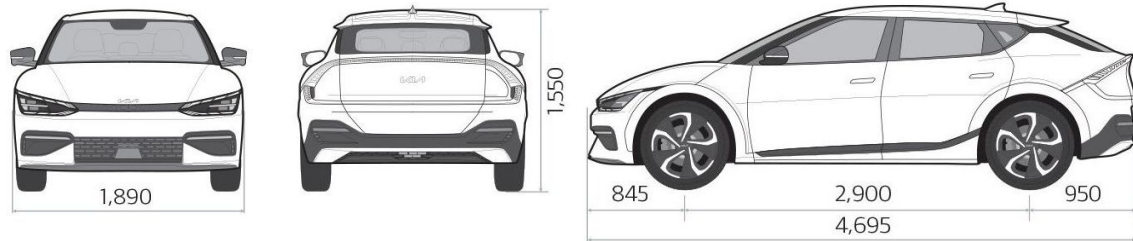

EV6 MY22

Hinnad ja varustused

KIA EV6 MY22 HINNAKIRI 09.11.2021

Mudel	Vedu	Aku mahutavus kWh	Kütus	Elektrienergia kulu kWh/100km	Hind
EV6 MY22 GT-Line RWD	4x2	77,4	Elektrimootor	16,5	59 490
EV6 MY22 GT-Line AWD	4x4	77,4	Elektrimootor	17,2	62 490
EV6 MY22 GT-Line TX RWD	4x2	77,4	Elektrimootor	16,5	61 990
EV6 MY22 GT-Line TX AWD	4x4	77,4	Elektrimootor	17,2	64 990

Tehnilised andmed

Aku tüüp	EV Engine 77,4 kWh RWD	EV Engine 77,4 kWh AWD
Aku tüüp	LiPB – Liitiumioon polümeeraku	LiPB – Liitiumioon polümeeraku
Aku mahutavus (kWh)	77,4	77,4
Võimsus (kW)	277	277
Aku pinge (V)	697	697
Aku kaal (kg)	477,1	477,1
Laadimine		
Elektrienergia kulu (kWh/100km)	16,5	17,2
Kodulaadimine 1x230V	32h 45min	32h 45min
Kodulaadimine (vajab laadimisjaama) 3x380V 10,5 kW	7h 20 min	7h 20 min
Kiiralaadimine laadimispunktis (50kW)	73 min	73 min
Kiiralaadimine laadimispunktis (350kW)	18 min	18 min
Dünaamika		
Tippkiirus	185	188
Kiirendus 0-100 km/h (s)	7,3	5,2

Tehnilised andmed

Dünaamika	EV Engine 77,4 kWh RWD	EV Engine 77,4 kWh AWD
Sõiduulatus	528	506
Mõõdud		
Uste arv	5	5
Istekohtade arv	5	5
Pikkus (mm)	4695	4695
Laius (mm)	1890	1890
Kõrgus (mm)	1550	1550
Teljevahe (mm)	2900	2900
Kliirens (mm)	160	160
Kaalud, ruumid		
Täismass (kg)	2425	2530
Tühimass (kg)	1910-2000	2015-2105
Piduriga haagis (kg)	1600	1600
Pidurita haagis (kg)	750	750