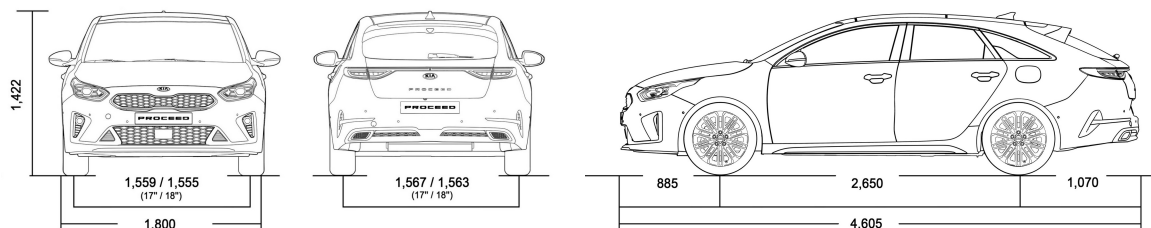

PROCEED

Tehnilised andmed

Mootor	1,4 T-GDI, 140hj 7DCT	1,6 CRDi, 136hj 7DCT	1,6 T-GDI, 204hj 7DCT
Käigukast	7-käiguline topeltsiduriga käigukast	7-käiguline topeltsiduriga käigukast	7-käiguline topeltsiduriga käigukast
Veoskeem	2WD	2WD	2WD
Kütus	Bensiin	Diesel	Bensiin
Mootori maht (l)	1,4	1,6	1,6
Euroklass	Euro-6d	Euro-6d	Euro-6d
Mootori töömaht (cm³)	1353	1598	1591
Võimsus (kw/rpm)	103/6000	100 / 4000	150 / 6000
Võimsus (hj/rpm)	140/6000	136 / 4000	204 / 6000
Pöördemoment (Nm @ rpm)	242/1500~3200	320 / 2000 ~ 2250	265 / 1500 ~ 4500
Dünaamika			
Tippkiirus	205	200	225

* Haagise suurendatud veovõime (välistab esiklaasi soojenduse).