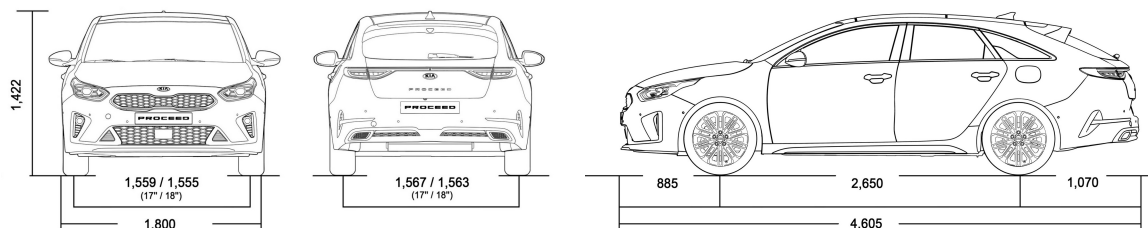

PROCEED

Tehnilised andmed

Mootor	1,4 T-GDI, 140hj 7DCT	1,6 CRDi, 136hj 7DCT	1,6 T-GDI, 204hj 7DCT
Käigukast	7-käiguline topeltsiduriga käigukast	7-käiguline topeltsiduriga käigukast	7-käiguline topeltsiduriga käigukast
Veoskeem	2WD	2WD	2WD
Kütus	Bensiin	Diesel	Bensiin
Mootori maht (l)	1,4	1,6	1,6
Euroklass	Euro-6d	Euro-6d	Euro-6d
Mootori töömaht (cm³)	1353	1598	1591
Võimsus (kw/rpm)	103/6000	100 / 4000	150 / 6000
Võimsus (hj/rpm)	140/6000	136 / 4000	204 / 6000
Pöördemoment (Nm @ rpm)	242/1500~3200	320 / 2000 ~ 2250	265 / 1500 ~ 4500
Dünaamika			
Tippkiirus	205	200	225

* Haagise suurendatud veovõime (välistab esiklaasi soojenduse).